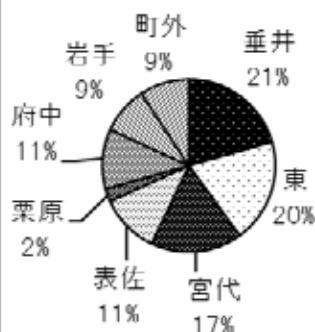

地区別会員構成

会員区分	人数 (男)	人数 (女)	人数 (計)
乳児	16	20	36
幼児	46	43	89
小学生	76	89	165
中学生	37	34	71
一般	162	309	471
計	337	495	832