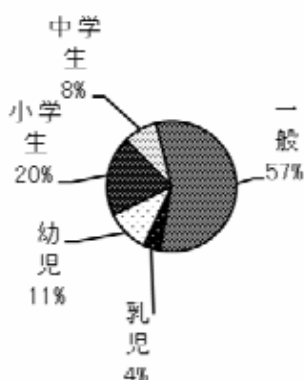

## 会長あいさつ

たるいチャレンジクラブ Let's  
会長 碓井 敏正

会員の皆様には常日頃よりレッツの活動にご協力頂きありがとうございます。

お陰をもちまして会員も800名を超え、事務局、スタッフ一同喜びと、活動への張り合いを感じ、なお一層レッツ発展のために努力する覚悟であります。

さて、いよいよレッツも設立8年目を迎えるにあたり、他のスポーツ団体との連合、また他の教室やサークルとの融合をはかり、より強固な組織を構築し町民の健康で健全な町づくりに寄与したく努力しますので、是非とも皆様のご支援ご協力をお願いいたします。

## 会員動向

H22.6.7 現在 832名

### 会員区分別構成