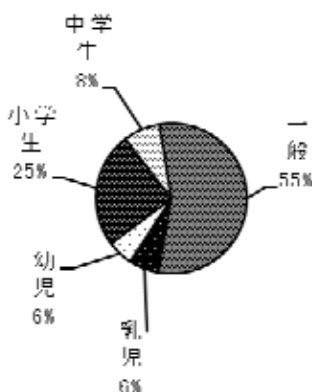

会員動向

平成23年6月24日現在 858名

会員分類別構成