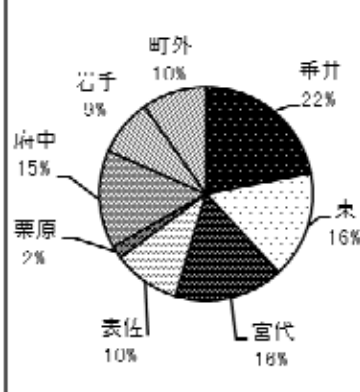

会員区分	人数 (男)	人数 (女)	人数 (計)
乳 児	28	27	56
幼 児	21	27	48
小 学 生	112	100	212
中 学 生	38	30	68
一 般	143	331	474
計	342	515	858

活動報告

平成23年度前期教室は新たに2講座が増え、現在特別講座も含め42の講座が開講されています！これまでに行われた「春の諏訪湖ウォーキング」「ボウリング特別教室」の報告や「ウォーキング教室」関連の情報をご紹介をいたします。